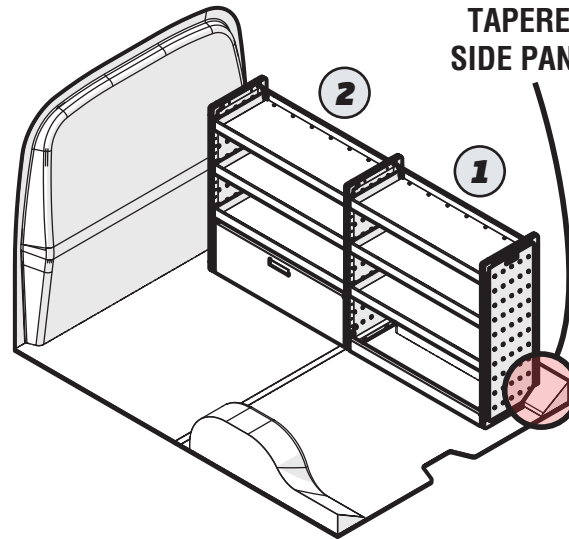

GOLD - TVR-G-018-NS

TAPERED SIDE PANEL

UNIT 4	UNIT 3	UNIT 2	UNIT 1
			933mm

BRONZE - TVR-B-018-OS

TAPERED SIDE PANEL

UNIT 4	UNIT 3	UNIT 2	UNIT 1
		933mm	933mm

SILVER - TVR-S-018-OS

TAPERED SIDE PANEL