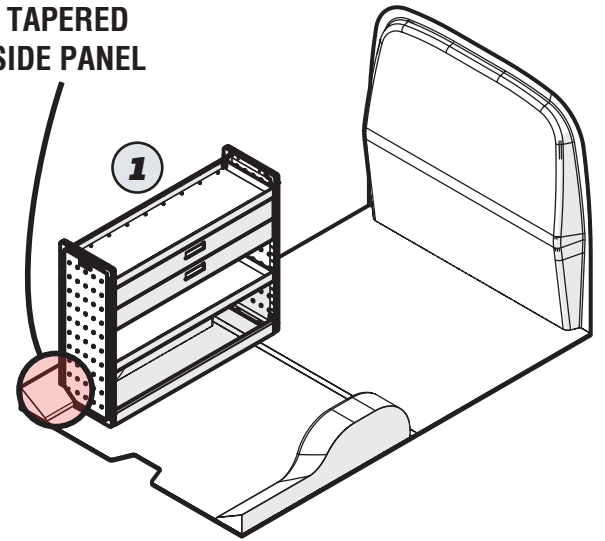

GOLD - TVR-G-019-NS

TAPERED SIDE PANEL

UNIT 4	UNIT 3	UNIT 2	UNIT 1
			1183mm