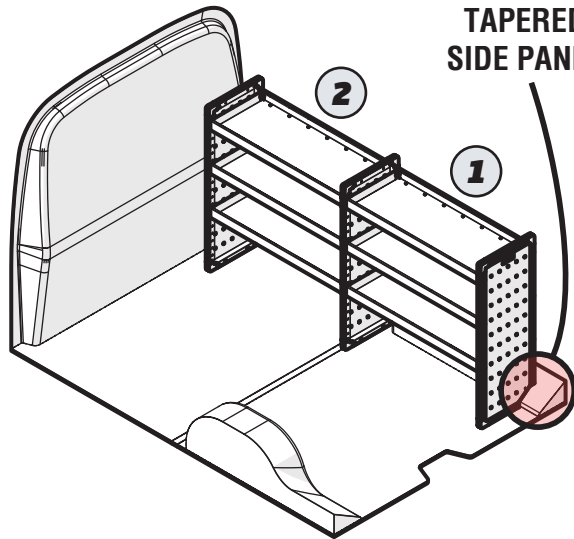

GOLD - TVR-G-018-NS

TAPERED SIDE PANEL

UNIT 4	UNIT 3	UNIT 2	UNIT 1
			933mm

BRONZE - TVR-B-018-OS

TAPERED SIDE PANEL

UNIT 4	UNIT 3	UNIT 2	UNIT 1
		933mm	933mm

SILVER - TVR-S-018-OS

TAPERED SIDE PANEL

UNIT 4	UNIT 3	UNIT 2	UNIT 1
		933mm	933mm

GOLD - TVR-G-018-OS

TAPERED SIDE PANEL

UNIT 4	UNIT 3	UNIT 2	UNIT 1
		933mm	933mm

BRONZE - TVR-B-019-NS

TAPERED SIDE PANEL

UNIT 4	UNIT 3	UNIT 2	UNIT 1
			1183mm

SILVER - TVR-S-019-NS