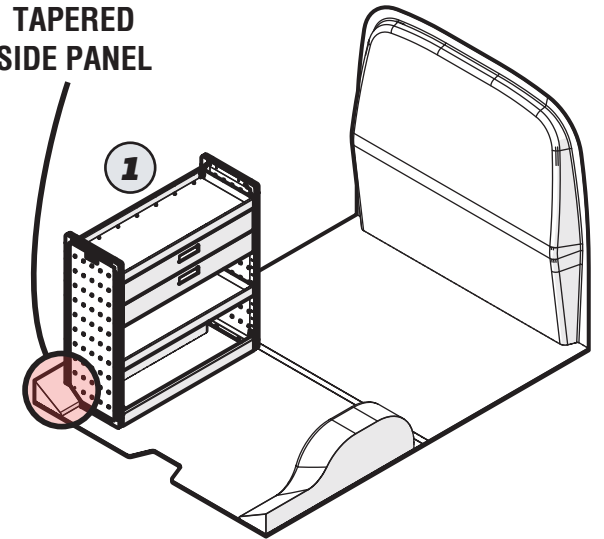

GOLD - TVR-G-018-NS

TAPERED SIDE PANEL

UNIT 4	UNIT 3	UNIT 2	UNIT 1
			933mm