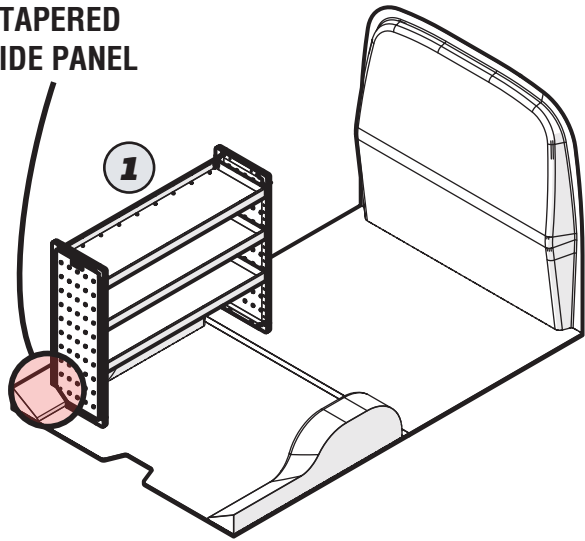

UNIT 4	UNIT 3	UNIT 2	UNIT 1
		933mm	933mm

GOLD - TVR-G-018-OS

TAPERED SIDE PANEL

UNIT 4	UNIT 3	UNIT 2	UNIT 1
		933mm	933mm

BRONZE - TVR-B-019-NS

TAPERED SIDE PANEL

UNIT 4	UNIT 3	UNIT 2	UNIT 1
			1183mm

SILVER - TVR-S-019-NS