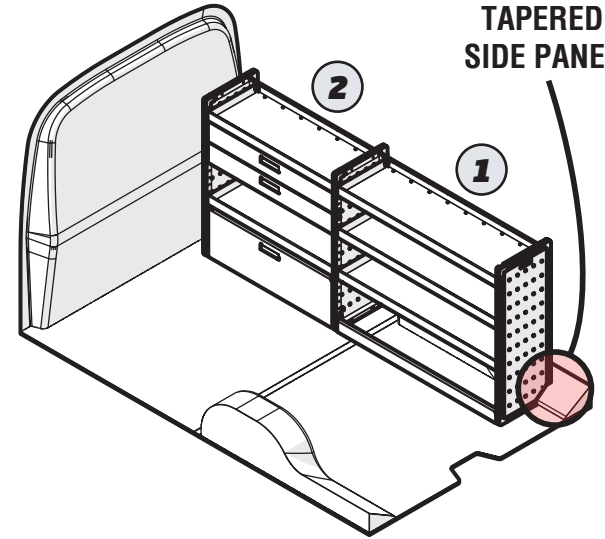

SILVER - TVR-S-019-OS

TAPERED SIDE PANEL

UNIT 4	UNIT 3	UNIT 2	UNIT 1
		933mm	1183mm

GOLD - TVR-G-019-OS

TAPERED SIDE PANEL

UNIT 4	UNIT 3	UNIT 2	UNIT 1
		933mm	1183mm