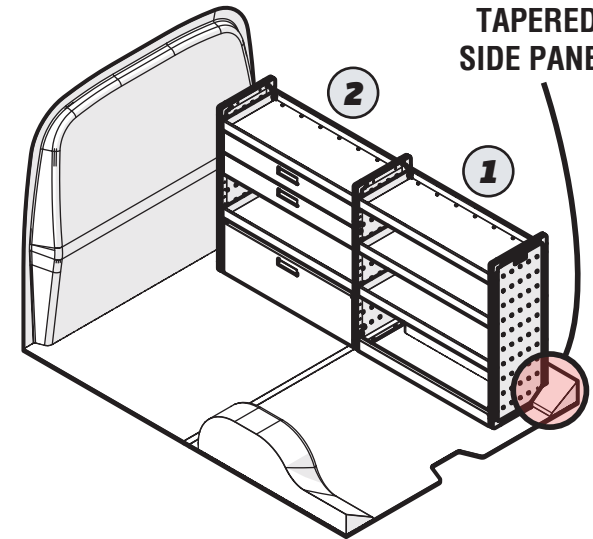

GOLD - TVR-G-018-OS

TAPERED SIDE PANEL

UNIT 4	UNIT 3	UNIT 2	UNIT 1
		933mm	933mm